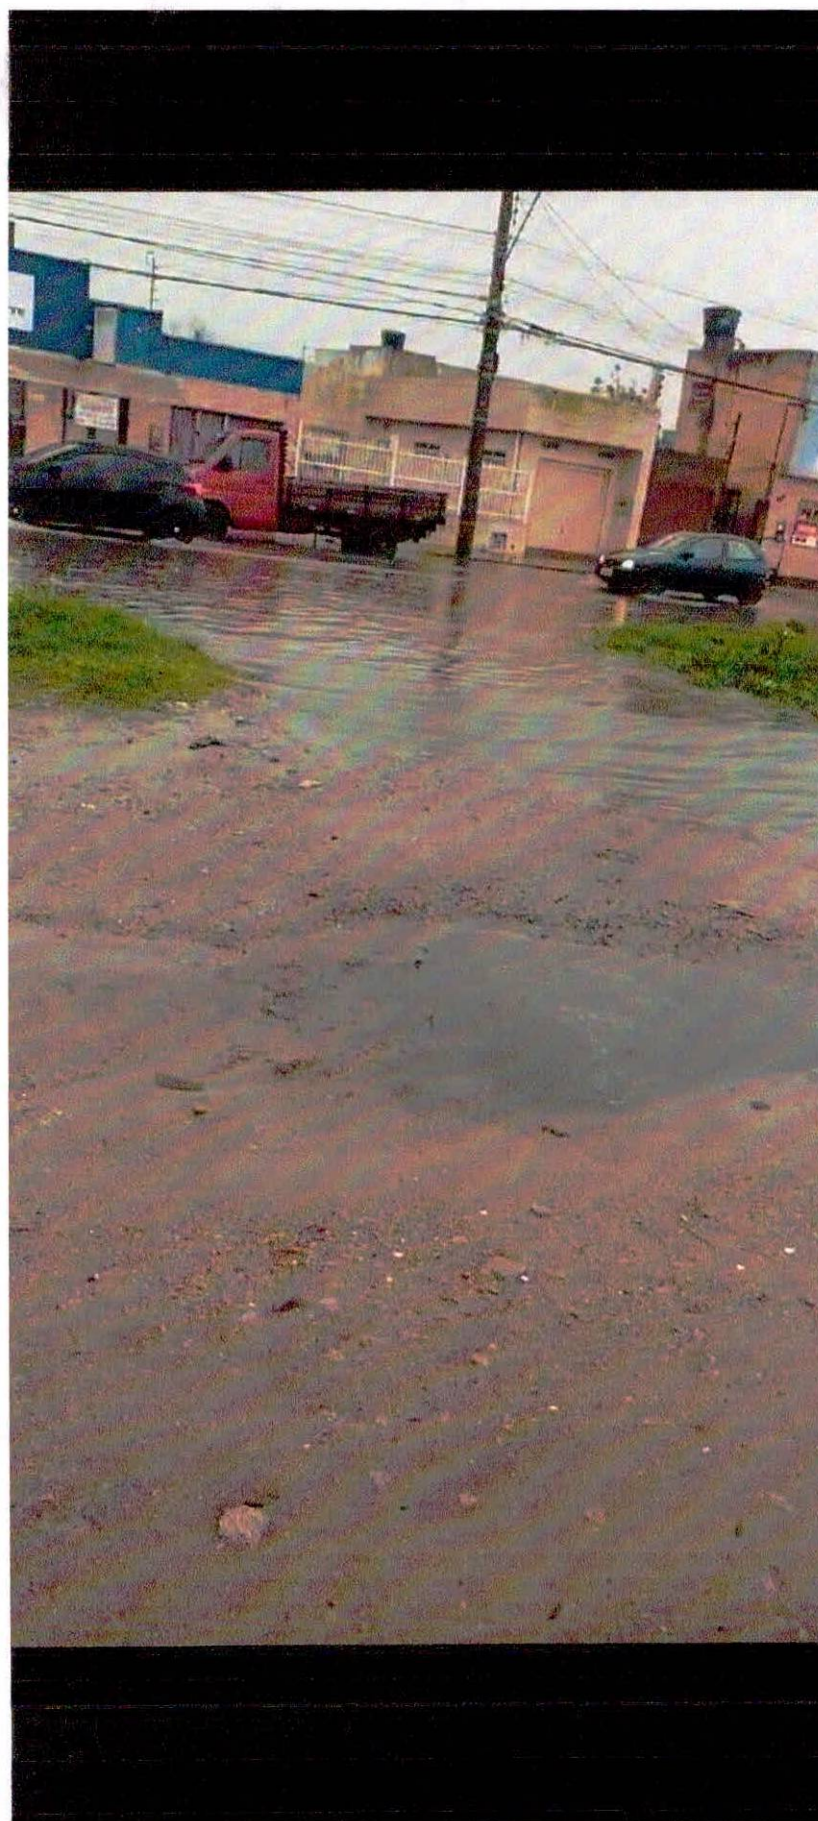

**CÂMARA MUNICIPAL
DO RIO GRANDE**

O BERÇO DO PARLAMENTO GAUCHO

Rua General Vitorino, 441 – CEP 96200-310 – Fone: (53) 3233.8500 – Rio Grande – RS
e-mail: cmrg@camarariogrande.rs.gov.br site: www.riogrande.rs.leg.br
DOE ÓRGÃOS, DOE SANGUE: SALVE VIDAS!