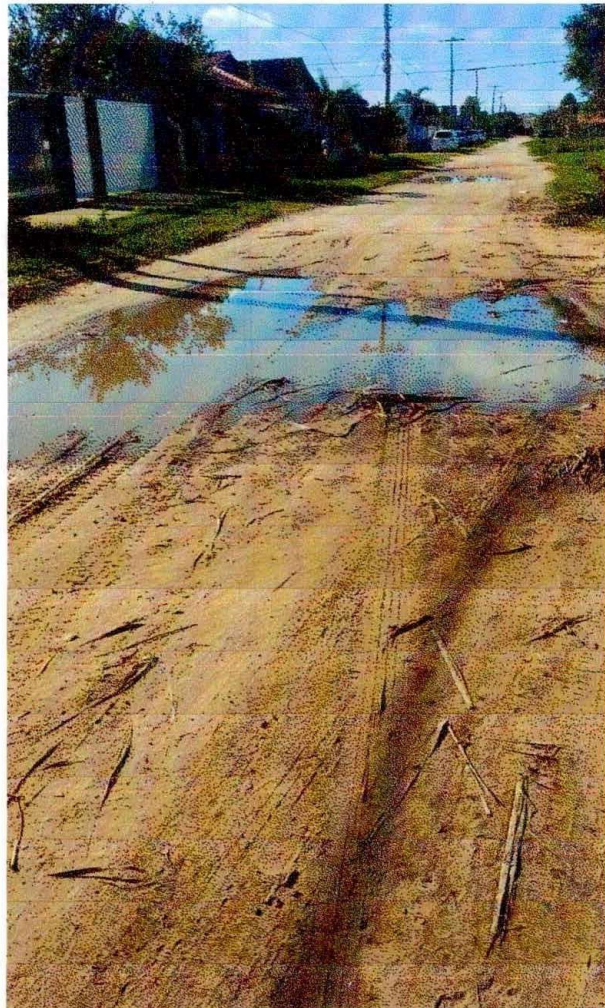

Anexos:

VISTO

_____
Presidente